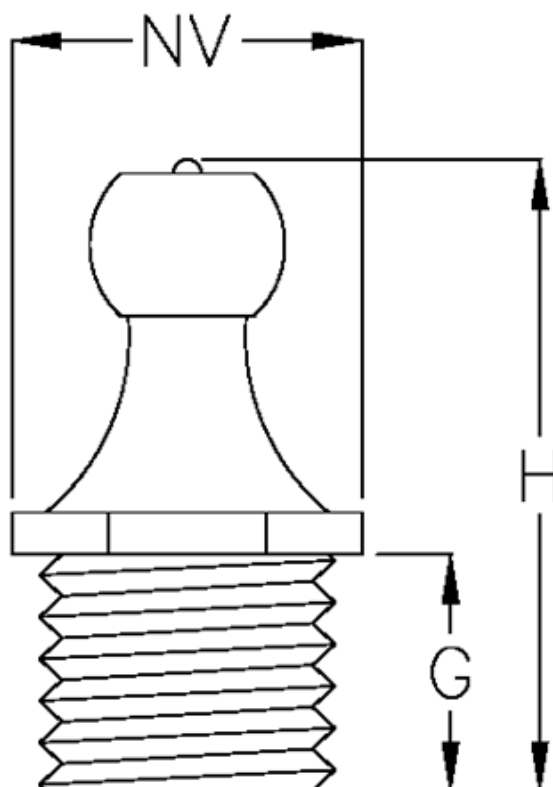

Varenummer: 53090101  
Beskrivelse: KLEE keglesmørenippel DIN 71412 Type H1  
lige, G1/8

## Mål

G	= 5,5
Gevind	= G1/8
H	= 15,3
NV	= 10,9